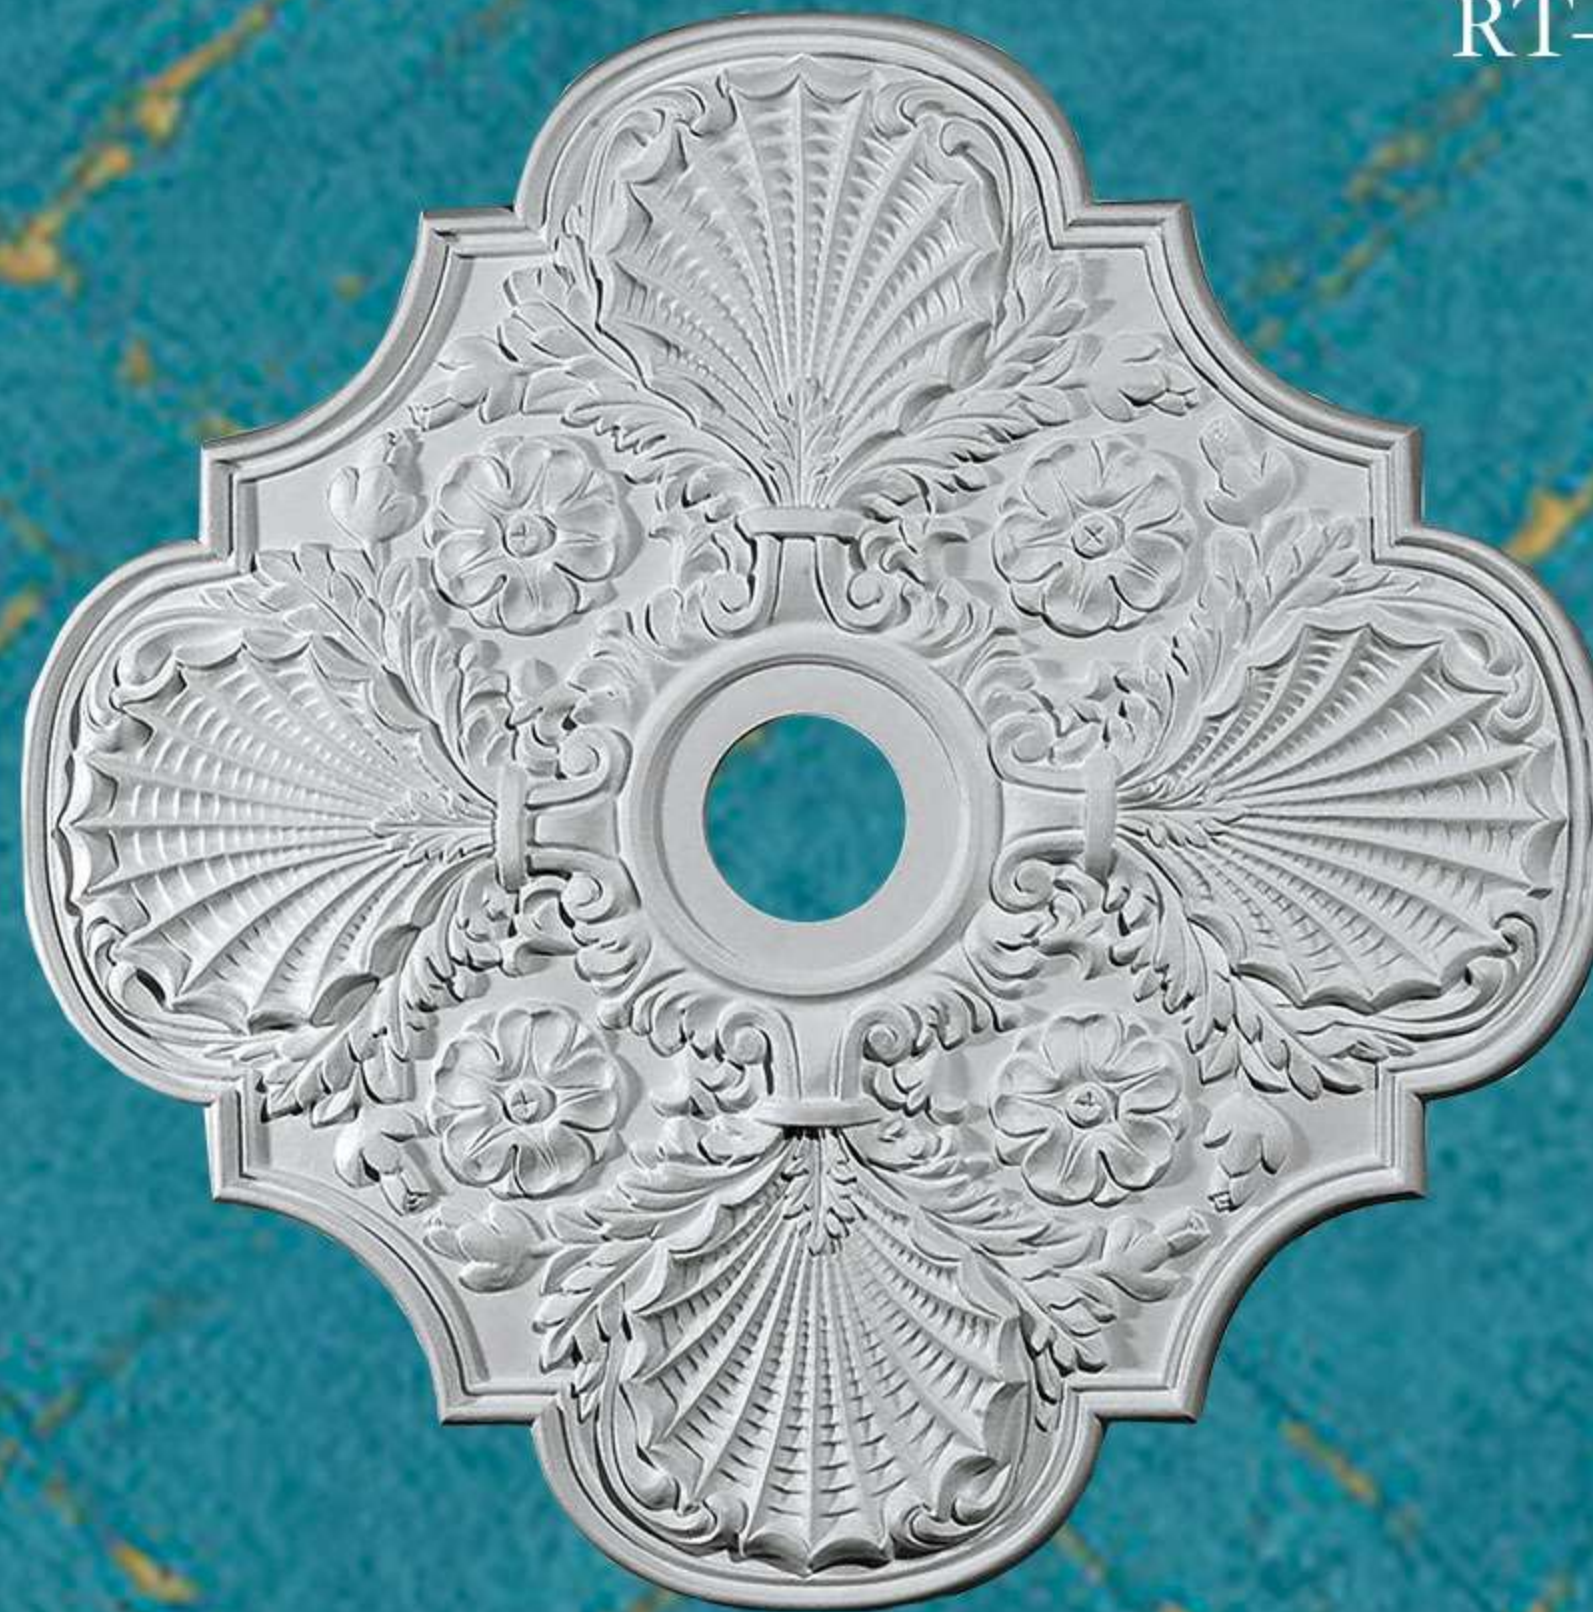

RT-29 Diám. 150 x 150 cms.

RT-30 Diám. 135 x 135 cms.